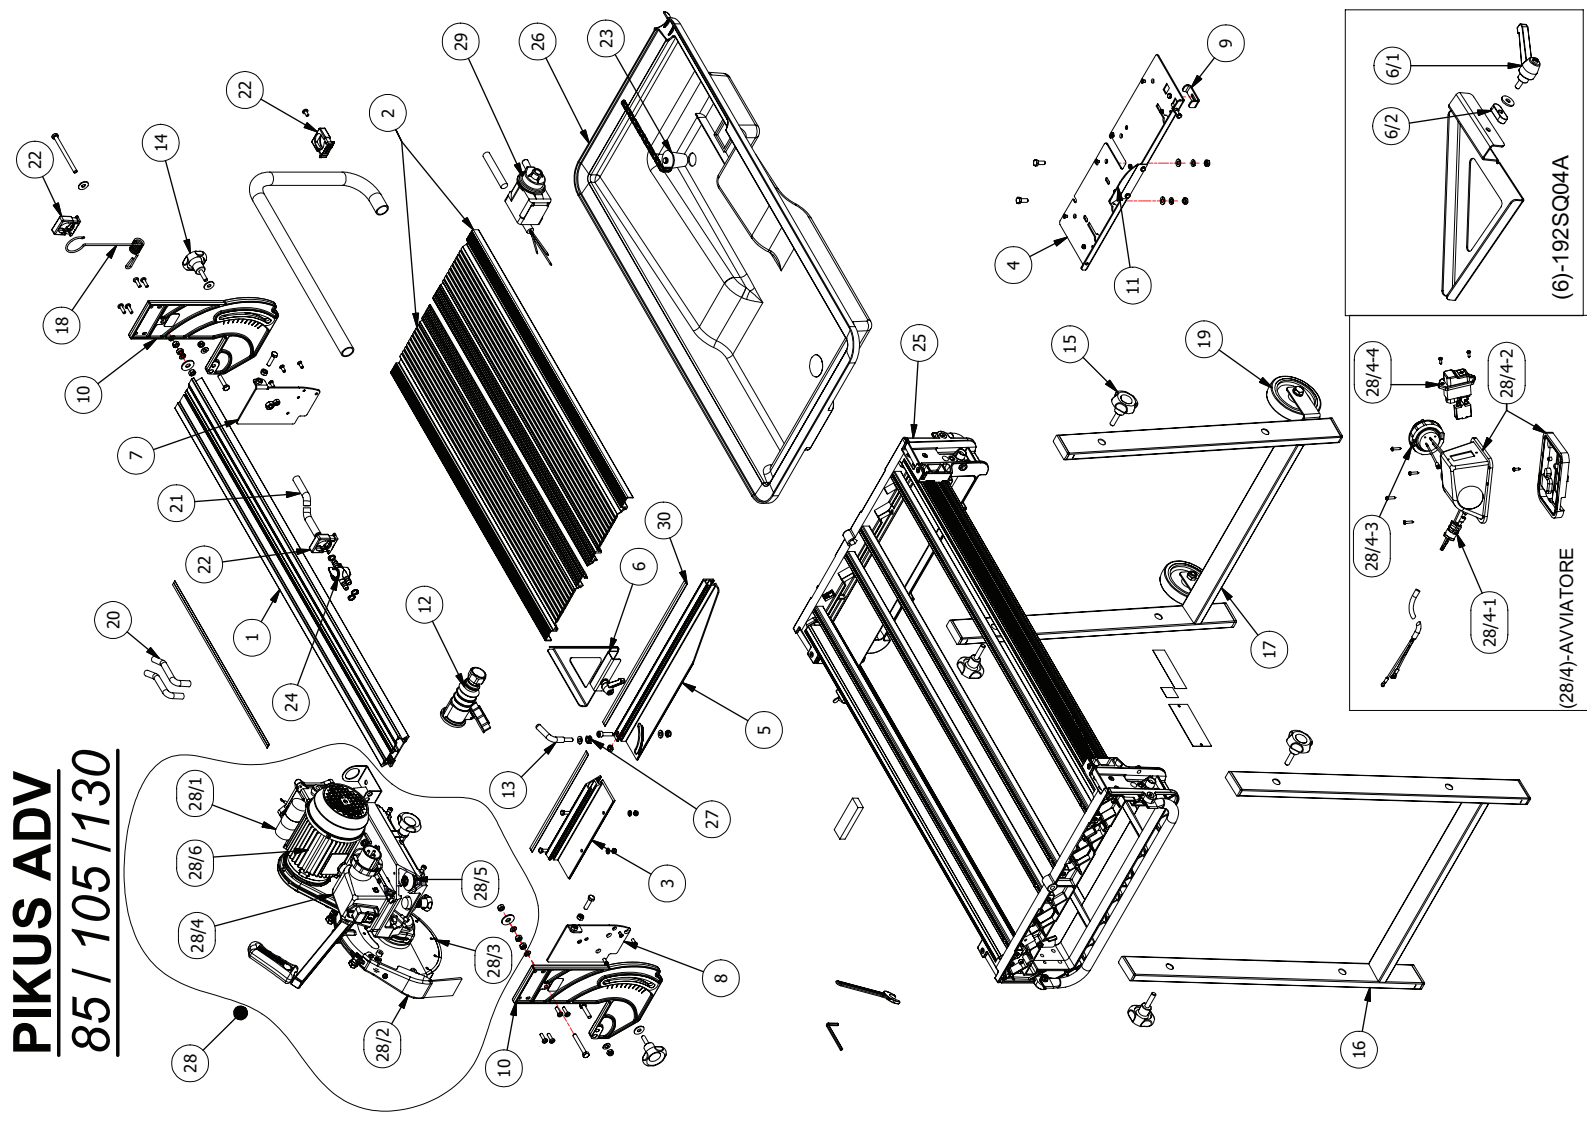

## 85 / 105 / 130

ELEM.	COD. ARTICOLO	DESCRIZIONE
1	114RE15D	BARRA SCORRIMENTO PIKUS 85ADV
1	114RE15D1	BARRA SCORRIMENTO PIKUS 105ADV
1	114RE15D2	BARRA SCORRIMENTO PIKUS 130ADV
2	156NL15D	GRIGLIA PIKUS 85/PIKUS 105ADV
2	156NL15D1	GRIGLIA PIKUS 130ADV
3	191AE07D	SQUADRA APOGGIO SINISTRA
4	191AF02D	PORTASQUADRA
5	191GE02D	SQUADRA ORIENTABILE
6	192SQ04A	SQUADRA TRIANGOLARE DESTRA CON MANIGLIA
6.1	305MR03C	MANIGLIA RIPRESA 6X15
6.2	900CH8X12	CHIAVETTA 8X12 M6
7	202BP02D	PORTA PIANTONE SINISTRO
8	202BP03D	PORTA PIANTONE DESTRO
9	202FS05D	REGISTRO SQUADRA
10	251RE05D	PIANTONE PORTA BARRA SCORRIMENTO
11	263FE12D1	PARATIA PARAPRUZZI
12	264PV04C	PRESA 230 VOLT
13	305MP01D	MANIGLIETTA BLOCCA SQUADRA
14	305PM13D	POMELLO Ø 60 M8X30
15	305PM35C	POMELLO Ø 60 M10X40
16	311GH02A	GAMBA ANTERIORE
17	311GH03A	GAMBA POSTERIORE CON RUOTE
18	314AN02D	ANTENNA PORTACAVI
19	315CB10C	RUOTA Ø 125X31 F. 15
20	318T1107D	TUBO Ø11X16 LL.0,47mt
21	318T1114D	TUBO Ø 11X16 LL.2 MT PIKUS 85ADV
21	318T1111D	TUBO Ø 11X16 LL.2,4 MT PIKUS 105ADV
21	318T1113D	TUBO Ø 11X16 LL.2,8 MT PIKUS 130ADV
22	320PG04C	PRESSAGUAINA A PONTE
23	322CN03C	TAPPO VASCA
24	324RD01D	RUBINETTO CON DEVIATORE
25	325VP01A	VASCA TELAIO PIKUS 85ADV
25	325VP02A	VASCA TELAIO PIKUS 105ADV
25	325VP03A	VASCA TELAIO PIKUS 130ADV
26	326SE08A	VASCA 38 LT CON TAPPO
27	420LETTOR	INDICATORE GRADI SQUADRA
28	423GD	GRUPPO MOTORE
28/1	2873001C	CONDENSATORE 30MF
28/1	2875001C	CONDENSATORE 50MF (2 pz.)
28/2	263PE01A	PARASPRUZZI CON PELO
28/3	179SET250BE	DISCO DIAMANTATO Ø250
28/4	235PR 01A	AVVIATORE 230V 50HZ CON TERMICA 12A
28/4	235PR 02A	AVVIATORE 115V 50/60HZ CON TERMICA 20A
28/4	235PR 03A	AVVIATORE 230V 60HZ CON TERMICA 15A
28/4-1	3200PR01C	PRESSACAVO PG11CON GHIERA
28/4-2	246PM03D	PORTA MICRODISGIUNTORE+BASETTA
28/4-3	264SD01C	SPINA INCASSO 230V CE BLU
28/4-4	234MT01A	MICRODISGIUNTORE 230V CON TERMICA 15A
28/4-4	234MT04A	MICRODISGIUNTORE 115V CON TERMICA 20A
28/5	309CS01A	CARRUCOLA CON CUSCINETTI
28/6	297IN25D60	MOTORE 1,1KW 230V 60HZ
28/6	297IN25D	MOTORE 1,1KW 230V 50HZ
28/6	297IN26D	MOTORE 1KW 115V 50HZ
28/6	297IN26D60	MOTORE 1KW 115V 60HZ
29	240	POMPA IMMERSIONE 230V 50HZ
29	240422	POMPA IMMERSIONE 230V 60HZ
29	240110	POMPA IMMERSIONE 110V 50/60HZ
30	903MMP1K	ASTA MILLIMETRATA (2 PZ)
30	420POLL	ASTA IN POLLICI (2PZ)